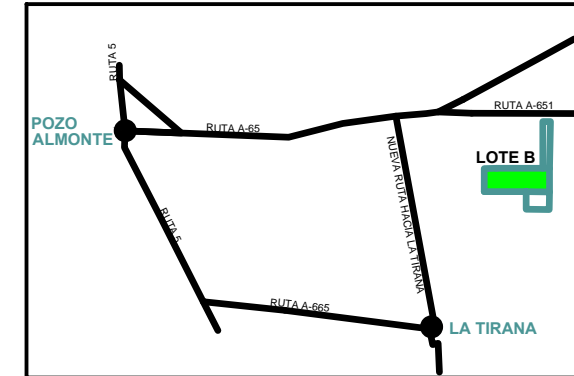

LOTE B - POZO ALMONTE

PLANO DE UBICACION

CUADRO DE COORDENADAS WGS84		
LOTE B		
VERTICE	NORTE	ESTE
VI	7758220.79	433442.28
VC	7758224.74	436242.28
VD	7757224.74	436243.69
VH	7757220.79	433443.70
SUPERFICIE	280 HAS.	