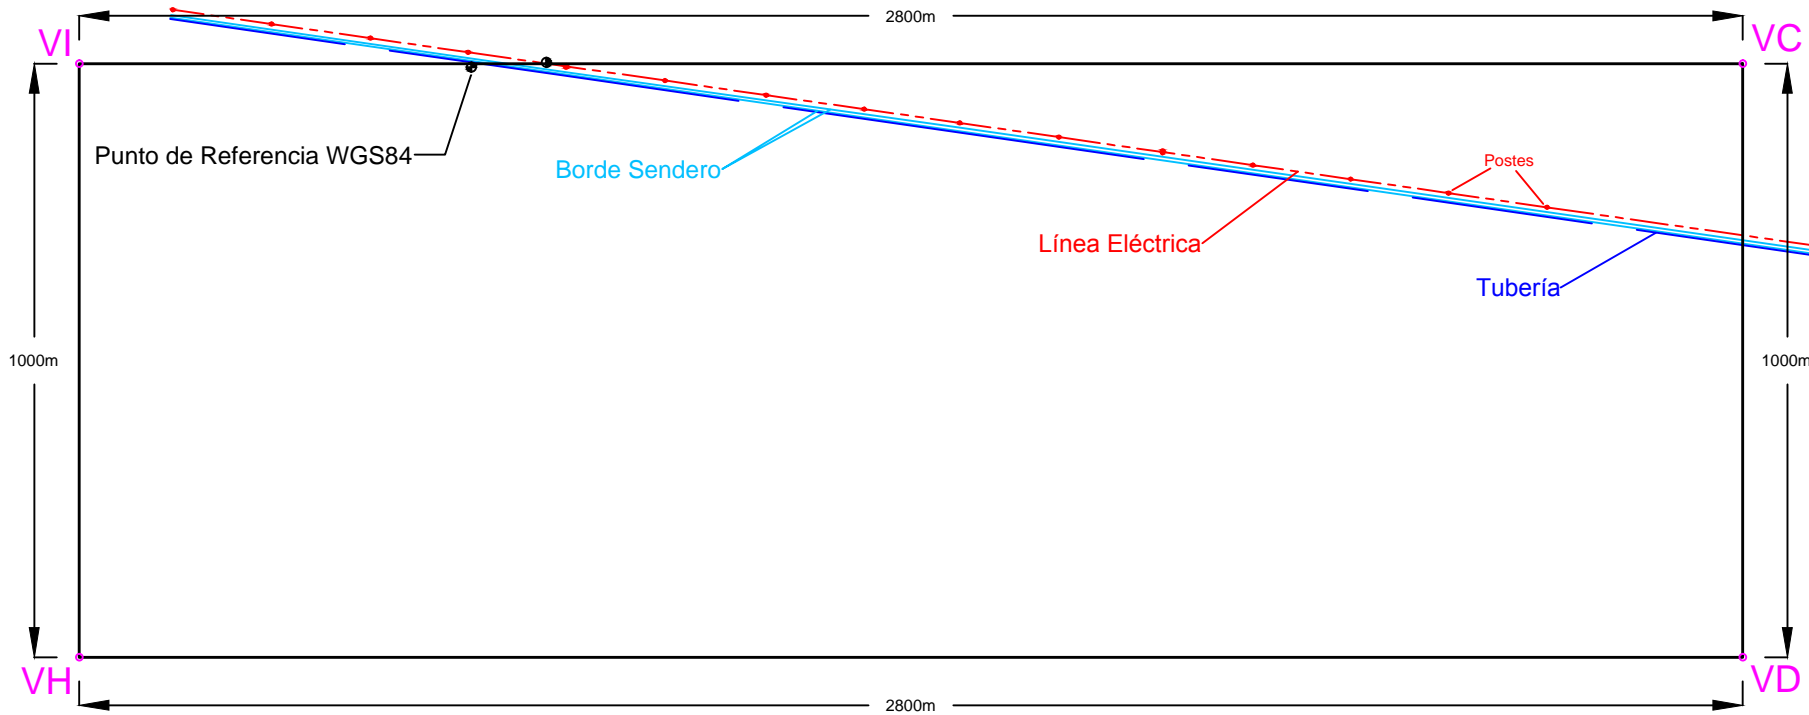

LOTE B - POZO ALMONTE

PLANO DE UBICACION

CUADRO DE COORDENADAS WGS84		
LOTE B		
VERTICE	NORTE	ESTE
VI	7758220.79	433442.28
VC	7758224.74	436242.28
VD	7757224.74	436243.69
VH	7757220.79	433443.70
SUPERFICIE	280 HAS.	