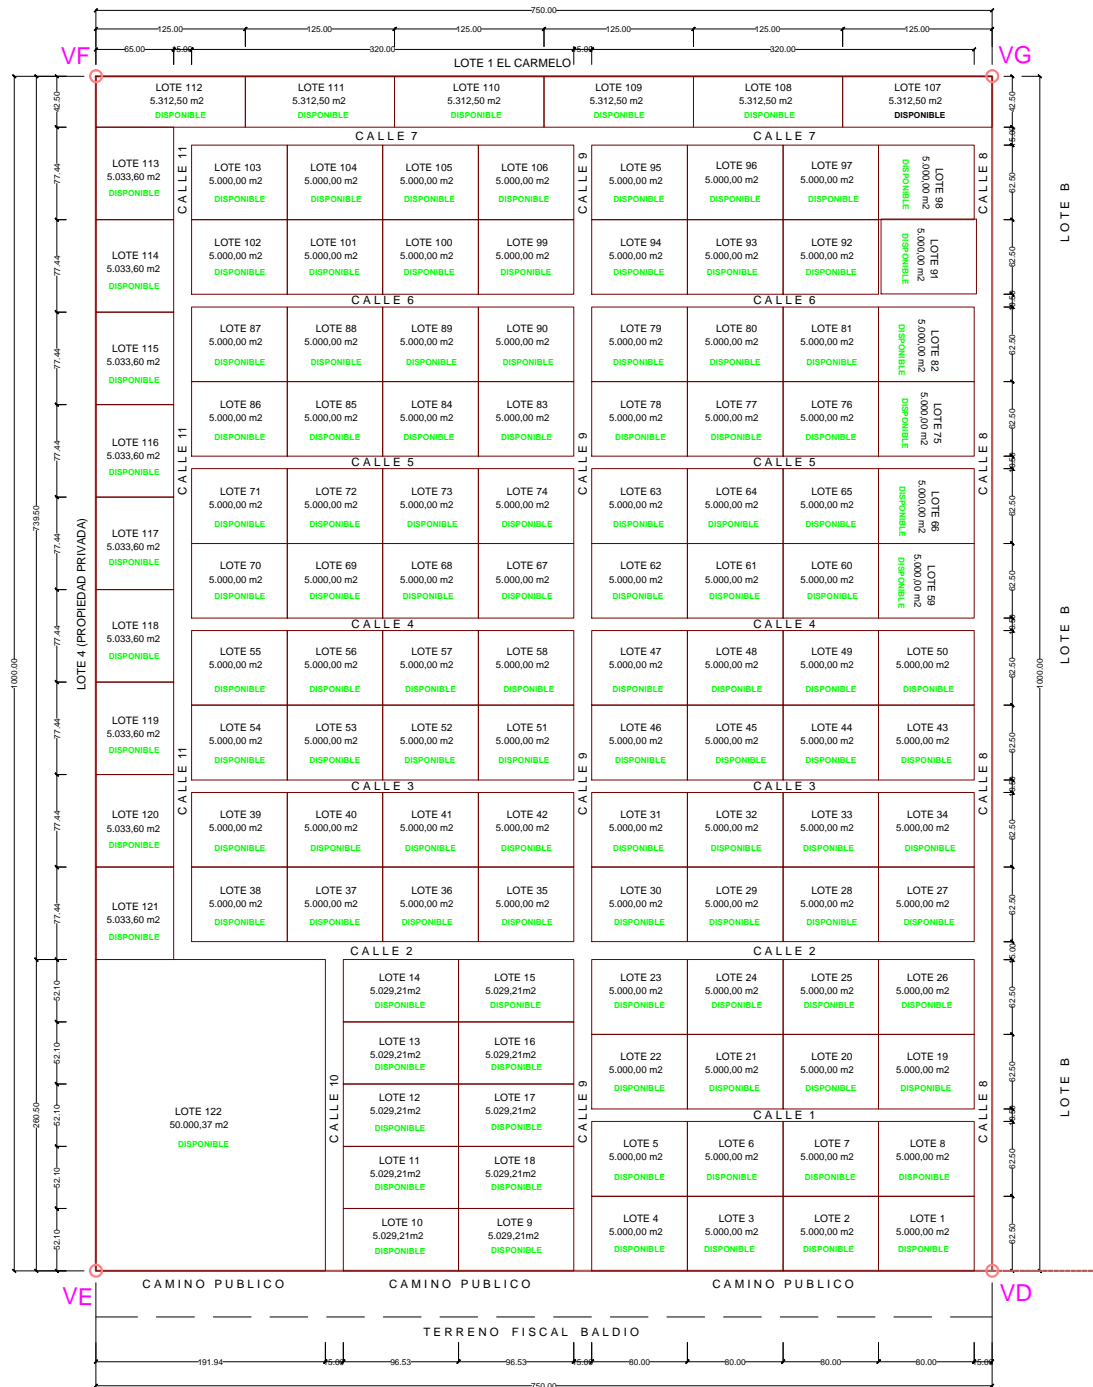

LOTE C - POZO ALMONTE

CUADRO DE COORDENADAS WGS84		
LOTE C		
VERTICE	NORTE	ESTE
VG	7757223.331	435243.694
VD	7757224.744	436243.693
VE	7756474.745	436244.753
VF	7756473.332	435244.754
SUPERFICIE	75 HAS.	